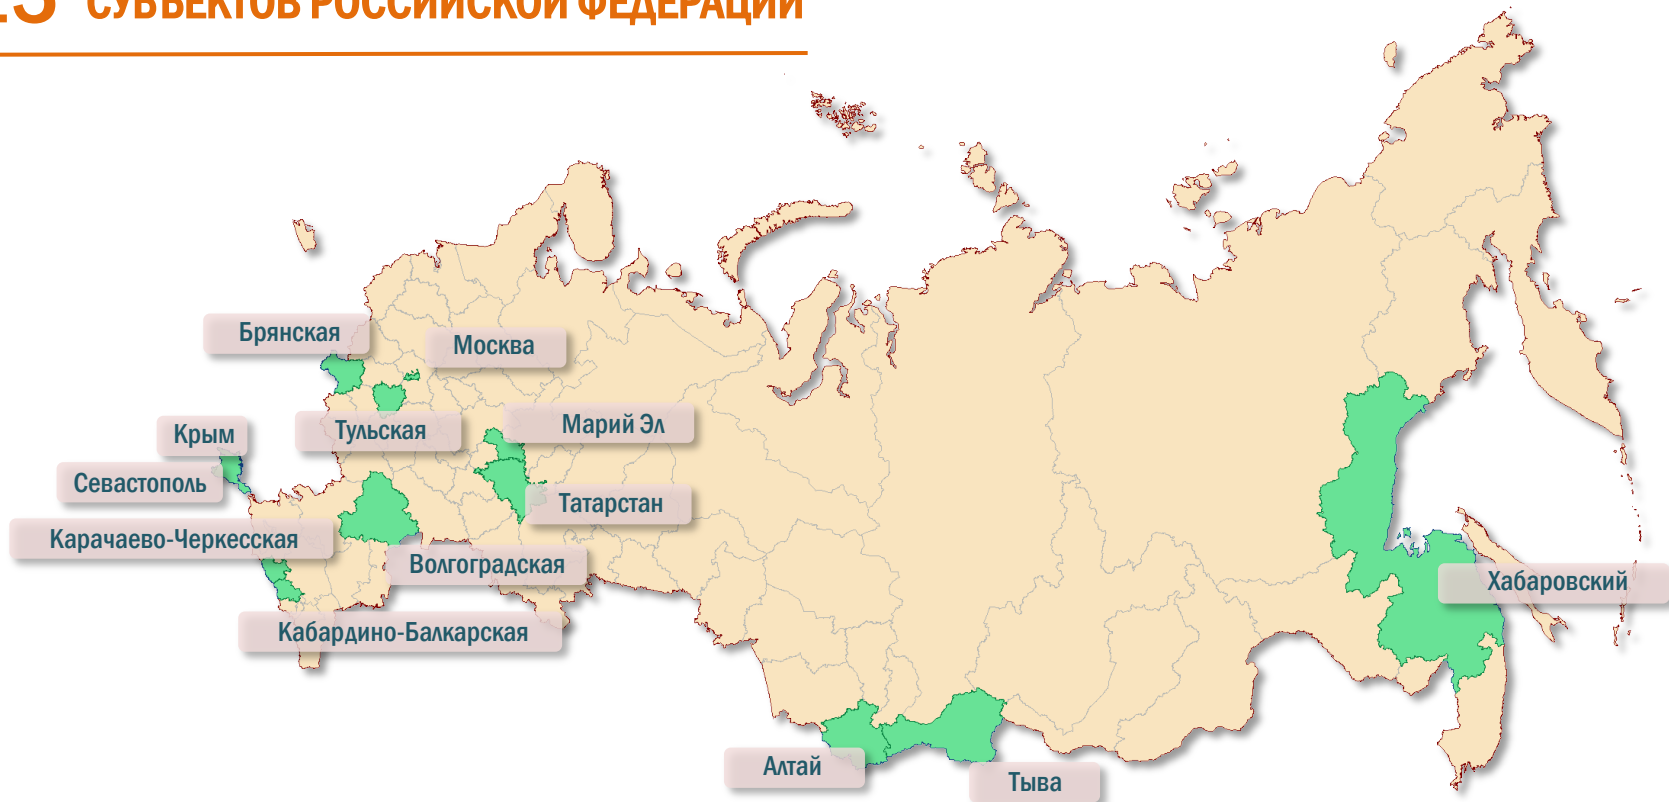

Выборы высших должностных лиц субъектов Российской Федерации

Всего выдвинулись **136 кандидатов**,
из них:

37 кандидатов - в порядке самовыдвижения

99 кандидатов - от 28 политических партий

По состоянию на 25 июня 2019 года

№	Субъект Российской Федерации	Количество партий, выдвинувших кандидатов
1	Республика Алтай	4
2	Республика Башкортостан	11
3	Республика Калмыкия	4
4	Забайкальский край	4
5	Ставропольский край	4
6	Астраханская область	4
7	Волгоградская область	1
8	Вологодская область	6
9	Курганская область	3
10	Курская область	4
11	Липецкая область	7
12	Мурманская область	5
13	Оренбургская область	8
14	Сахалинская область	5
15	Челябинская область	6
16	Город Санкт-Петербург	17

13 СУБЪЕКТОВ РОССИЙСКОЙ ФЕДЕРАЦИИ